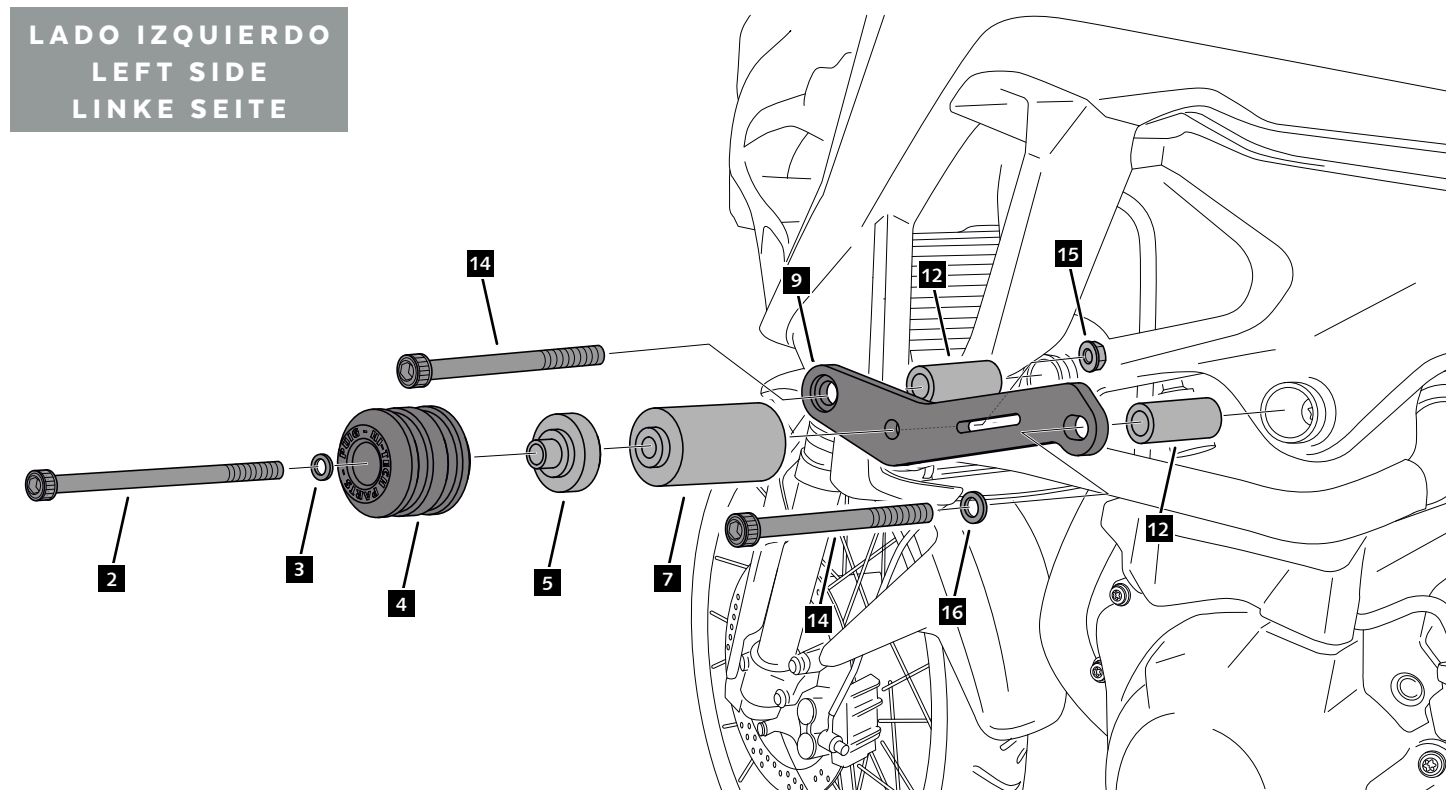

BMW F750GS / F850GS '18-

REF 9779N

PROTECTOR MOTOR PARA / CRASH PADS FOR / STURZPADS FÜR

CONSULTAR EN NUESTRA PAGINA WEB LA
DISPONIBILIDAD DEL VIDEO DE MONTAJE
DE ESTA REFERENCIA.
CONSULT OUR WEBSITE THE VIDEO MOUNT
AVAILABILITY OF THIS REFERENCE.

ID.	PIEZA / PART	DESCRIPCIÓN	DESCRIPTION	QTY.	REF.:
1		Tornillo M10/150x110 DIN912	M10/150x110 DIN912 screw	1	M2TM10150110A9B
2		Tornillo M10/150X120 DIN912	M10/150X120 DIN912 screw	1	TORNIAD912-0353
3		Arandela M10	M10 nut	2	M2AM10DIN125AZB
4		Protector Nylon	Nylon Protector	2	CASQU352-0-1652
5		Casquillo aluminio anod.plata	Aluminium spacer anod.silver	2	CASQU351-1-1651
6		Casquillo aluminio 60mm (negro)	Aluminium spacer 60mm (black)	1	CASQU451-0-1751
7		Casquillo aluminio 73mm (negro)	Aluminium spacer 73mm (black)	1	CASQU454-0-1754
8		Soporte metálico derecho (negro)	Right metallic support (black)	1	PLATI369-1-0369
9		Soporte metálico izquierdo (negro)	Left metallic support (black)	1	PLATI370-1-0370
10		Casquillo aluminio 8mm (negro)	Aluminium spacer 8mm (black)	1	CASQU453-0-1753
11		Casquillo aluminio 17mm (negro)	Aluminium spacer 17mm (black)	1	CASQU452-0-1752
12		Casquillo aluminio 54mm (negro)	Aluminium spacer 54mm (black)	2	CASQU455-0-1755
13		Tornillo M12/175x110 DIN912	M12/175x110 DIN912 screw	2	M2TM12175110A9B
14		Tornillo M12/175x100 DIN912	M12/175x100 DIN912 screw	2	M2TM12175100A9B
15		Tuerca M10 DIN6923	M10 DIN6923 nut	2	TUERCAD6923M10Z
16		Arandela M12 DIN433	M12 DIN433 washer	2	ARANM12DIN433ZB

BMW F750GS / F850GS '18-

INSTRUCCIONES DE MONTAJE - MOUNTING INSTRUCTIONS - MONTAGEANLEITUNG

LADO DERECHO
RIGHT SIDE
RECHTE SEITE

LADO IZQUIERDO
LEFT SIDE
LINKE SEITE