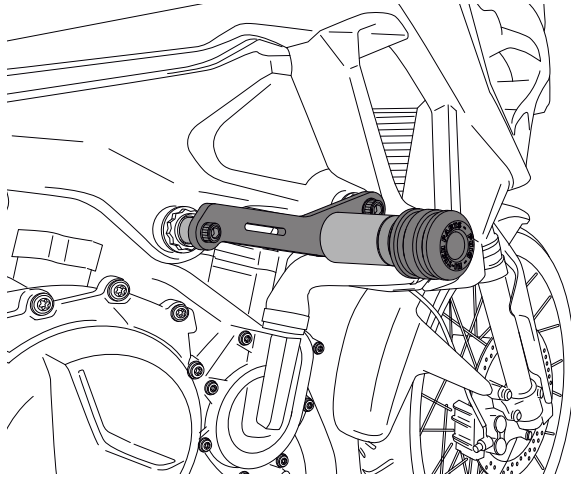

BMW F750GS / F850GS '18-

REF 9779N

PROTECTOR MOTOR PARA / CRASH PADS FOR / STURZPADS FÜR

CONSULTAR EN NUESTRA PAGINA WEB LA
DISPONIBILIDAD DEL VIDEO DE MONTAJE
DE ESTA REFERENCIA.
CONSULT OUR WEBSITE THE VIDEO MOUNT
AVAILABILITY OF THIS REFERENCE.

ID.	PIEZA / PART	DESCRIPCIÓN	DESCRIPTION	QTY.	REF.:
1		Tornillo M10/150x110 DIN912	M10/150x110 DIN912 screw	1	M2TM10150110A9B
2		Tornillo M10/150X120 DIN912	M10/150X120 DIN912 screw	1	TORNIAD912-0353
3		Arandela M10	M10 nut	2	M2AM10DIN125AZB
4		Protector Nylon	Nylon Protector	2	CASQU352-0-1652
5		Casquillo aluminio anod.plata	Aluminium spacer anod.silver	2	CASQU351-1-1651
6		Casquillo aluminio 60mm (negro)	Aluminium spacer 60mm (black)	1	CASQU451-0-1751
7		Casquillo aluminio 73mm (negro)	Aluminium spacer 73mm (black)	1	CASQU454-0-1754
8		Soporte metálico derecho (negro)	Right metallic support (black)	1	PLATI369-1-0369
9		Soporte metálico izquierdo (negro)	Left metallic support (black)	1	PLATI370-1-0370
10		Casquillo aluminio 8mm (negro)	Aluminium spacer 8mm (black)	1	CASQU453-0-1753
11		Casquillo aluminio 17mm (negro)	Aluminium spacer 17mm (black)	1	CASQU452-0-1752
12		Casquillo aluminio 54mm (negro)	Aluminium spacer 54mm (black)	2	CASQU455-0-1755
13		Tornillo M12/175x110 DIN912	M12/175x110 DIN912 screw	2	M2TM12175110A9B
14		Tornillo M12/175x100 DIN912	M12/175x100 DIN912 screw	2	M2TM12175100A9B
15		Tuerca M10 DIN6923	M10 DIN6923 nut	2	TUERCAD6923M10Z
16		Arandela M12 DIN433	M12 DIN433 washer	2	ARANM12DIN433ZB