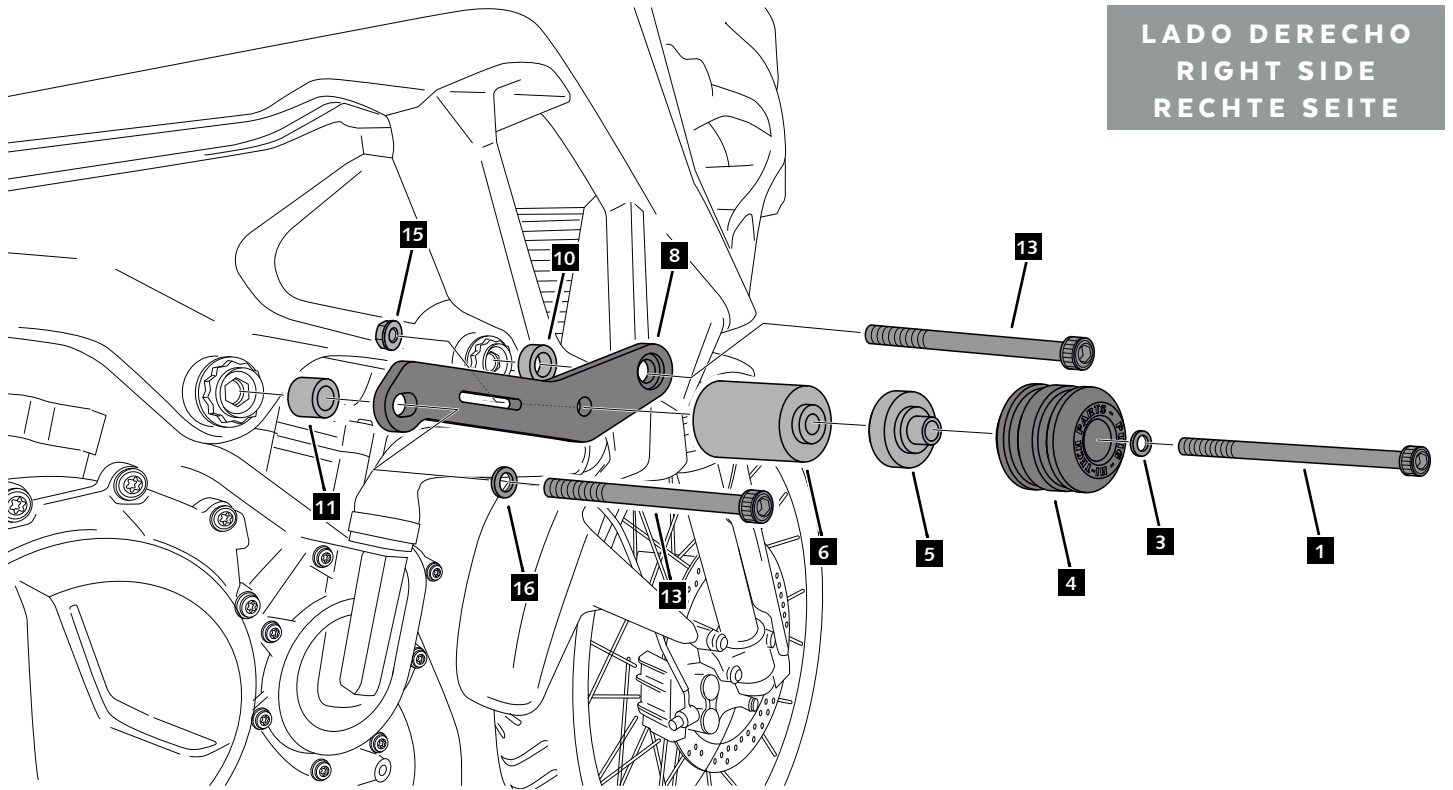

BMW F750GS / F850GS '18-

REF 9779N

PROTECTOR MOTOR PARA / CRASH PADS FOR / STURZPADS FÜR

CONSULTAR EN NUESTRA PAGINA WEB LA
DISPONIBILIDAD DEL VIDEO DE MONTAJE
DE ESTA REFERENCIA.
CONSULT OUR WEBSITE THE VIDEO MOUNT
AVAILABILITY OF THIS REFERENCE.

ID.	PIEZA / PART	DESCRIPCIÓN	DESCRIPTION	QTY.	REF.:
1		Tornillo M10/150x110 DIN912	M10/150x110 DIN912 screw	1	M2TM10150110A9B
2		Tornillo M10/150X120 DIN912	M10/150X120 DIN912 screw	1	TORNIAD912-0353
3		Arandela M10	M10 nut	2	M2AM10DIN125AZB
4		Protector Nylon	Nylon Protector	2	CASQU352-0-1652
5		Casquillo aluminio anod.plata	Aluminium spacer anod.silver	2	CASQU351-1-1651
6		Casquillo aluminio 60mm (negro)	Aluminium spacer 60mm (black)	1	CASQU451-0-1751
7		Casquillo aluminio 73mm (negro)	Aluminium spacer 73mm (black)	1	CASQU454-0-1754
8		Soporte metálico derecho (negro)	Right metallic support (black)	1	PLATI369-1-0369
9		Soporte metálico izquierdo (negro)	Left metallic support (black)	1	PLATI370-1-0370
10		Casquillo aluminio 8mm (negro)	Aluminium spacer 8mm (black)	1	CASQU453-0-1753
11		Casquillo aluminio 17mm (negro)	Aluminium spacer 17mm (black)	1	CASQU452-0-1752
12		Casquillo aluminio 54mm (negro)	Aluminium spacer 54mm (black)	2	CASQU455-0-1755
13		Tornillo M12/175x110 DIN912	M12/175x110 DIN912 screw	2	M2TM12175110A9B
14		Tornillo M12/175x100 DIN912	M12/175x100 DIN912 screw	2	M2TM12175100A9B
15		Tuerca M10 DIN6923	M10 DIN6923 nut	2	TUERCAD6923M10Z
16		Arandela M12 DIN433	M12 DIN433 washer	2	ARANM12DIN433ZB

BMW F750GS / F850GS '18-

INSTRUCCIONES DE MONTAJE - MOUNTING INSTRUCTIONS - MONTAGEANLEITUNG

LADO DERECHO
RIGHT SIDE
RECHTE SEITE

LADO IZQUIERDO
LEFT SIDE
LINKE SEITE